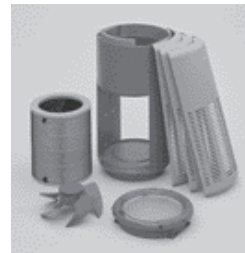

▶ご注意

- ・本製品は、空気中のすべての有害物質を除去するものではありません。(例えば、タバコの煙の一酸化炭素などは除去できません。)また、本製品は換気ができません。閉め切った部屋で使用する場合は、定期的に換気してください。
- ・空気をよく循環させるために、本体の周辺には物を置かずに約30cm以上のスペースを確保してください。
- ・毛足の長いじゅうたんの上で使用しないでください。本体が傾いたり、ほこりなどがつまり、故障の原因となります。
- ・傾斜のある場所や不安定な場所、高い場所で使用しないでください。落下や転倒、誤動作の危険性があります。
- ・高い集じん、脱臭、分解性能を持続させるため、フィルター交換サインが点灯したらフィルターを交換してください。交換の目安は約6ヶ月～1年です。

商品番号	商品名	1台価格	材質	色	サイズ	入数	重量	単位
500-032	高性能空気清浄機 LEAF250 AP-B250-CG	・・ 36,182	ABS	クールグレー	φ240×H490	1	4.6kg	台
500-033	” AP-B250-WH	・・ 36,182	”	ホワイト	φ240×H490	1	4.6kg	”
500-034	交換用フィルター FL-B250	・・ 5,800	-	-	φ190×H240	1	0.45kg	”