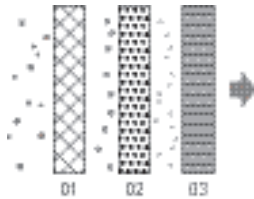

FL-B250
01. プレフィルター
02. HEPAタイプフィルター
03. 活性炭フィルター