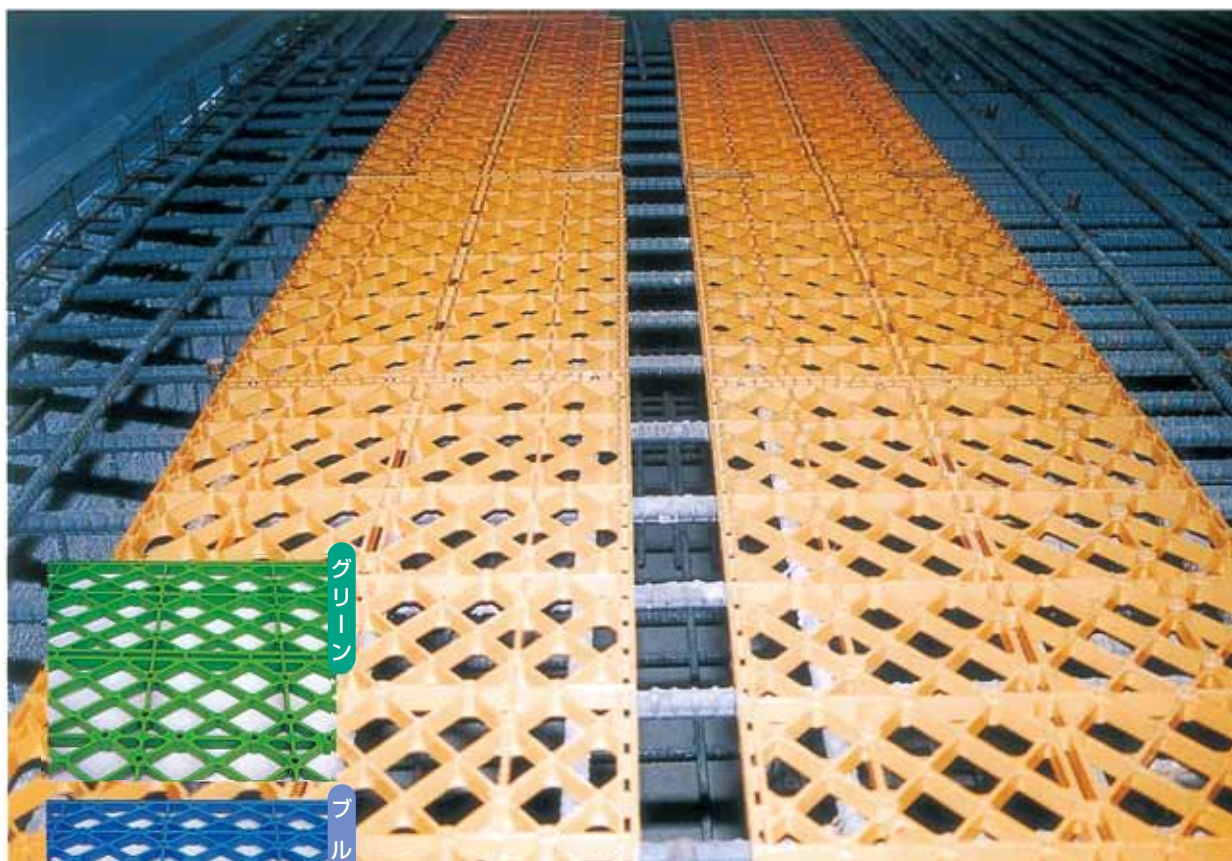

地球環境を考慮した
リサイクル可能
な安全マットです。

仮設安全通路用マット

オーエスマット®

PAT.

カラーは3色!!

特長

●リサイクル可能!!

リサイクル可能な材料（ポリオレフィン系樹脂）を使用しています。

●作業性の向上!!

軽量化を実現し、運搬、施工、敷設など、大幅に作業性が向上します。更に、メンテナンスしやすい材質形状となっています。

●安全性の向上!!

鉄筋と識別しやすい色（オレンジ、ブルー、グリーン）を選択できます。また、暗い工事現場でも安全通路が一目でわかります。3次元設計により、滑り防止形状となっています。

岡部株式会社