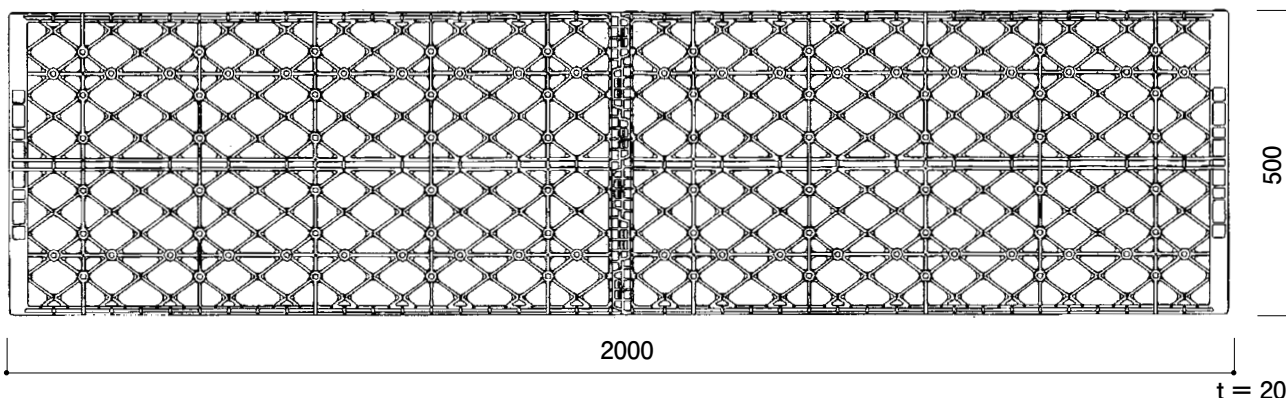

オーエスマット

サイズ

品名	単位質量 (kg)
オーエスマット (オレンジ)	4.5
オーエスマット (ブルー)	4.5
オーエスマット (グリーン)	4.5

バイブレーターが通る形状

メッシュの目の大きさは、安全に作業ができ、なおかつバイブレーターが通るサイズです。