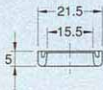

## 自在パイプ取付パッキン (外径16ミリパイプ用)

### 自在パイプ取付パッキンセット

J

0741

20/1000

- 材質 NBR、POM
- 外径16ミリのパイプにセットされています。
- パッキンがU型になっているので、パイプの回転がスムーズです。

(注) Uパッキンは溝の方を本体に向け差込んでください。

### 自在パイプ取付パッキン(小)

P

9082

10/400

- 材質 NBR、POM
- パイプ外径16ミリ用です。