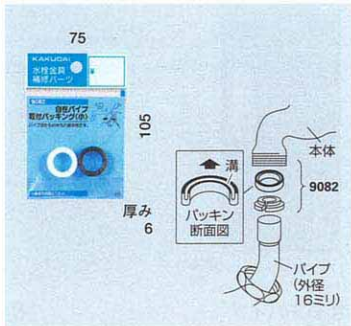

### 自在パイプ取付パッキンセット

J

0741

20/1000

- 材質 NBR、POM
- 外径16ミリのパイプにセットされています。
- パッキンがU型になっているので、パイプの回転がスムーズです。

(注) Uパッキンは溝の方を本体に向け差込んでください。

### 自在パイプ取付パッキン(小)

P

9082

10/400

- 材質 NBR、POM
- パイプ外径16ミリ用です。