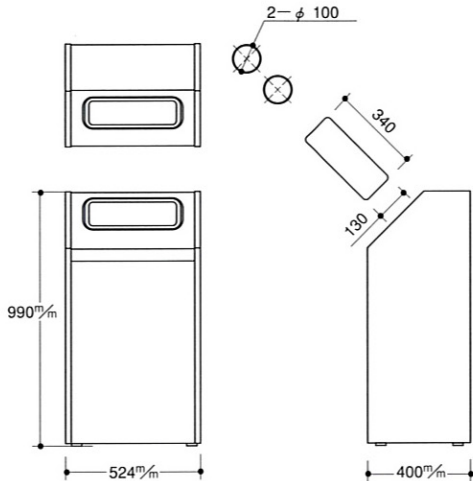

Bunbetuダストハウス#70

品番	投入口
210	角丸

- 材質：本体：スチール（メラミン焼付塗装）
内袋：ポリ袋使用（800×900mm）70ℓ
- カラー：アイボリー・ライトグリーンのツートンカラー
- 1台重量：約18kg
- 1%入数：1台
- アジャスター4ヶ付
- 分別シール寸法 210×130mm
- ※受注後 4週間

70ℓ

#A

前扉式でポリ袋の出し入れが簡単。

70ℓ用
ポリ袋

もえるゴミ

品番210-067/3 JANコード 022270

品番210-067/4 JANコード 022287

品番210-067/5 JANコード 022294
※1.5ℓ丸ペットボトルまでに対応

品番210-067/6 JANコード 022300

品番210-067/7 JANコード 022317

品番210-067/8 JANコード 022324