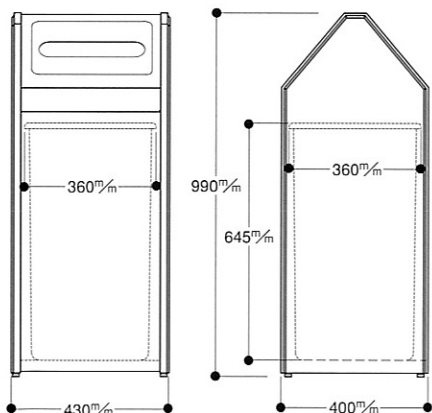

# BunbetuダストハウスWS1

品番	投入口
360	角
	丸

- 材質：本体：ステンレス  
側板：集成材  
中容器：ポリエチレン（再生50%）55ℓ  
アジャスター：鉄+PP樹脂（再生樹脂40%）
- カラー：本体：ステンレス（ヘアライン仕上げ）  
側板：木（染色ニス仕上げ）  
投入口：ステンレス（ミラー仕上げ）
- 1台重量：約18Kg
- 1%<sub>s</sub>入数：1台
- アジャスター4ヶ付
- 分別シール寸法：210×130mm

55ℓ

#A

もえるゴミ

前扉式なので中容器の出し入れが簡単。

※ 木部は、FSC（森林管理協議会）の認証を受けた森林から伐採された木材を使用

70%  
ポリ袋

品番360-100

JANコード 021754