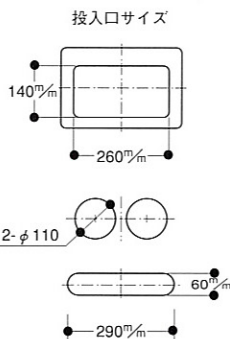

# BunbetuダストハウスWS1

品番	投入口
360	角
	丸

- 材質：本体：ステンレス  
側板：集成材  
中容器：ポリエチレン（再生50%）55ℓ  
アジャスター：鉄+PP樹脂（再生樹脂40%）
- カラー：本体：ステンレス（ヘアライン仕上げ）  
側板：木（染色ニス仕上げ）  
投入口：ステンレス（ミラー仕上げ）
- 1台重量：約18Kg
- 1%<sub>s</sub>入数：1台
- アジャスター4ヶ付
- 分別シール寸法：210×130mm