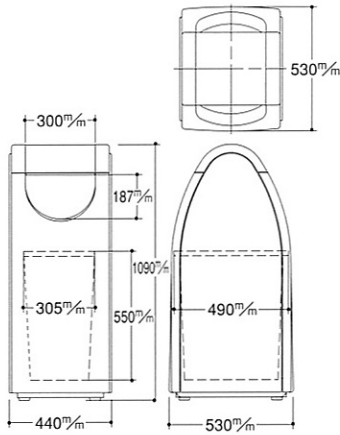

Bunbetuクリンケーゼ

- ◎ 街の景観環境に融和するカラー採用。
- ◎ 自然に投入できる様に充分な投入口。
- ◎ 表裏の両面からゴミの投入が可能。
- ◎ 扉を閉めると同時に自動ロックされる構造 (オリジナルな鍵仕様)。

品番	規格
210	#A,#B,#C,#D,#J,#M

- 材質：本体：溶融亜鉛メッキ鋼板(粉体塗装)
天板シール：ポリエチレン
中容器：ポリエチレン(再生100%) 60ℓ
ポリ袋止め付き
アジャスター：鉄+ABS樹脂(再生樹脂20%)
- 1台重量：約33.5Kg
- 1%入数：1台
- アジャスター4ヶ付
- 分別シール寸法：300×50mm