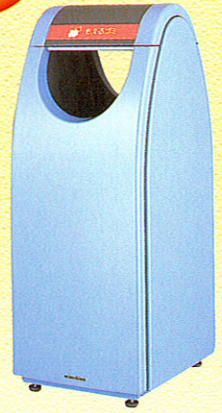

Bunbetuクリンケーゼ

- ◎ 街の景観環境に融和するカラー採用。
- ◎ 自然に投入できる様に充分な投入口。
- ◎ 表裏の両面からゴミの投入が可能。
- ◎ 扉を閉めると同時に自動ロックされる構造 (オリジナルな鍵仕様)。

品番	規格
210	#A,#B,#C,#D,#J,#M

- 材質：本体：溶融亜鉛メッキ鋼板(粉体塗装)
天板シール：ポリエチレン
中容器：ポリエチレン(再生100%) 60ℓ
ポリ袋止め付き
アジャスター：鉄+ABS樹脂(再生樹脂20%)
- 1台重量：約33.5Kg
- 1%入数：1台
- アジャスター4ヶ付
- 分別シール寸法：300×50mm

前扉式なので中容器の出し入れが簡単。

グッドデザイン賞
受賞商品

クリンケーゼ 別作加工

ベラ蓋取付・灰皿の取付加工等の別作加工も可能です。弊社担当者にお問い合わせ下さい。(別途見積)

#A もえるゴミ

70ℓ用
ポリ袋

品番210-231 JANコード 022973
サンドベージュ

品番210-232 JANコード 022980
シルエットグリーン

品番210-230 JANコード 022966
ブライトブルー

品番210-234 JANコード 023000

品番210-235 JANコード 023017

品番210-233 JANコード 022997

品番210-237 JANコード 023031

品番210-238 JANコード 023048

品番210-236 JANコード 023024

品番210-240 JANコード 023062