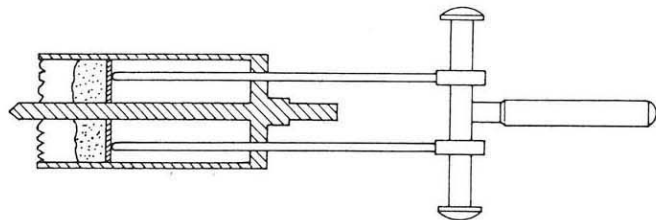

コア使用後の屑取がらく～らく

※特に木クズの取出しに便利です。

次の60φ以上のコアに使用OK!!

ALC・RBC・KCF・ABF——屑取棒スタンダードを使用下さい。

DMC・RLF・LKF——屑取棒ロングを使用下さい。

〔コアドリル屑取棒使用図〕

※ホルソー群は別冊ホルソー群専用カタログ(価格表)を発刊いたしましたので宜しくお願いたします。