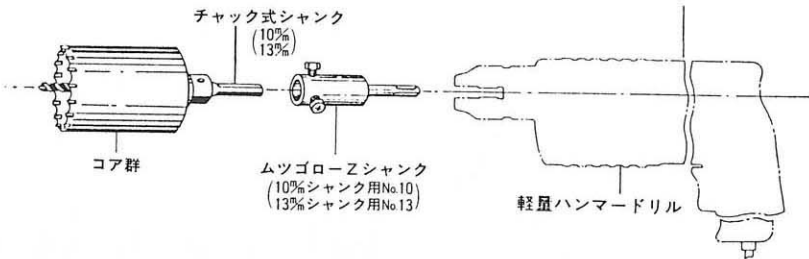

御使用中のコアが変身出来る!!

- RBC
- ALC
- DMC
- KCF
- HOLF-SAW

に使用できます。

コア群10%シャंक用——ムツゴローZシャंक
No.10

コア群13%シャंक用——ムツゴローZシャंक
No.13

〔使用可能機種〕

マキタ	HR-1820 HR-2000 HR-2510	ヒルティ	TE-10 TE-14 TE-18M TE-24
日立	DH-22VB DH-18VA DH-20VA DH-25VA	ポッシュ	GBH2/24DSE GBH2/24DSR 11211-7 DBH-740R
リョービ	ED162V ED-200VR ED-225 ED-262	東芝	RHV-20R RHV-26