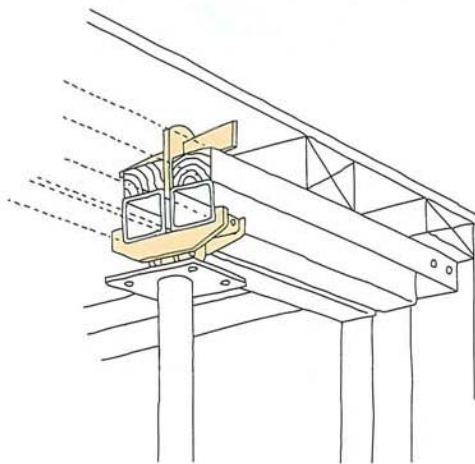

### 許容荷重

●19600N (2000kgf)

品名	入数 (本)	梱包質量 (kg)	コード
ブランドム-S	25	13	271521000
ブランドム-W	25	14	271522000