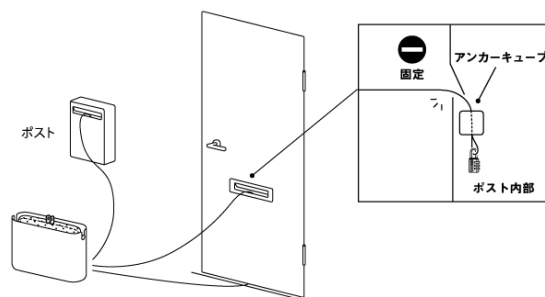

☑あらゆる場所に設置できるセキュリティ設計

ケースとバッグをつなぐワイヤーは、玄関の格子や柵のほか、ドアの隙間やポストの投函口にも固定できます。

☑安心受け取り仕様

ケースにはメッセージボードが取り付けられるので、宅配業者へ使用方法や連絡事項を伝えることができます。メッセージボードの表面は、連絡事項が記載できるホワイトボード。裏面には、宅配業者に向けた使用説明がプリントされています。

how to use 使い方

STEP
2

STEP
3

how to fix 設置方法

ワイヤー錠で固定する場合

窓の格子やポール、ドア部分などにワイヤーを通し、ダイヤル錠でロックします。

アンカーキューブで固定する場合

ワイヤーの先端にアンカーキューブを取付け、ドアの隙間やポストの投函口に固定します。

nendo