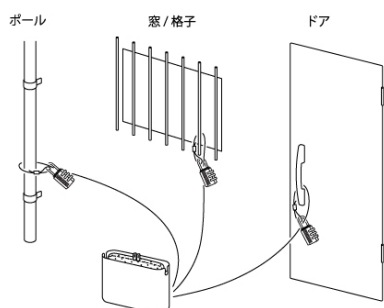

☑あらゆる場所に設置できるセキュリティ設計

ケースとバッグをつなぐワイヤーは、玄関の格子や柵のほか、ドアの隙間やポストの投函口にも固定できます。

☑安心受け取り仕様

ケースにはメッセージボードが取り付けられるので、宅配業者へ使用方法や連絡事項を伝えることができます。メッセージボードの表面は、連絡事項が記載できるホワイトボード。裏面には、宅配業者に向けた使用説明がプリントされています。

how to use 使い方

STEP
2

STEP
3

how to fix 設置方法

ワイヤー錠で固定する場合

窓の格子やポール、ドア部分などにワイヤーを通し、ダイヤル錠でロックします。

アンカーキューブで固定する場合

ワイヤーの先端にアンカーキューブを取付け、ドアの隙間やポストの投函口に固定します。

nendo