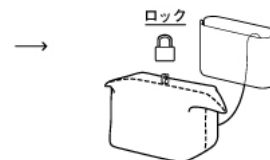

ケース+ナイロンバッグ=「バッグインケース」型の宅配ボックス oitec

☑コンパクトながらたっぷり>大容量

ケースに入りきらない大きな荷物も、ケース内のバッグを取り出して広げることで収納できます。女性でも簡単に持ち運びできます。また、ケースのワイヤーを通す穴は、ケースの持ち手としても使いやすくなっています。

☑大開口設計で荷物の出し入れスムーズ

感覚的にわかりやすくスムーズな収納ができるよう、バッグの口を大きくし、バッグ内側の底面の色を変えています。バッグのクリアポケットには、バッグの施錠に必要な南京錠や印鑑、宅配業者からの配達伝票などを入れておくことができます。

☑あらゆる場所に設置できるセキュリティ設計

ケースとバッグをつなぐワイヤーは、玄関の格子や柵のほか、ドアの隙間やポストの投函口にも固定できます。

☑安心受け取り仕様

ケースにはメッセージボードが取り付けられるので、宅配業者へ使用方法や連絡事項を伝えることができます。メッセージボードの表面は、連絡事項が記載できるホワイトボード。裏面には、宅配業者に向けた使用説明がプリントされています。

how to use 使い方

小さい荷物 (ケース内)

[W410×D130×H280mm]

STEP
1

STEP
2

STEP
3

大きい荷物 (ケース外)

[W660×D480×H400mm]

STEP
1

STEP
2

STEP
3