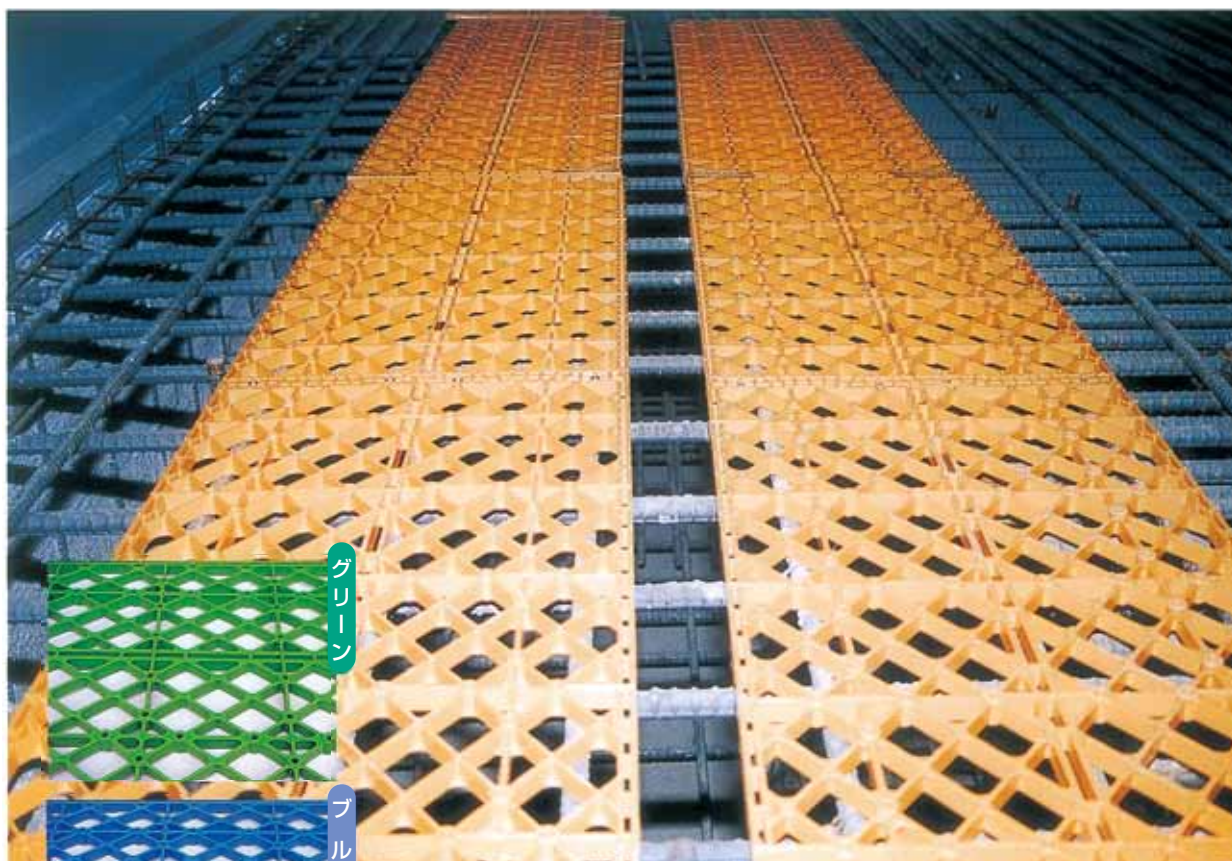

地球環境を考慮した
リサイクル可能
な安全マットです。

仮設通路用安全マット

オーエスマット[®]

PAT.

グリーン

ブルー

オレンジ

カラーは3色!!

特長

●リサイクル可能!!

リサイクル可能な材料（ポリオレフィン系樹脂）を使用しています。

●作業性の向上!!

軽量化を実現し、運搬、施工、敷設など、大幅に作業性が向上します。更に、メンテナンスしやすい材質形状となっています。

●安全性の向上!!

鉄筋と識別しやすい色（オレンジ、ブルー、グリーン）を選択できます。また、暗い工事現場でも安全通路が一目でわかります。3次元設計により、滑り防止形状となっています。

オーエスマット