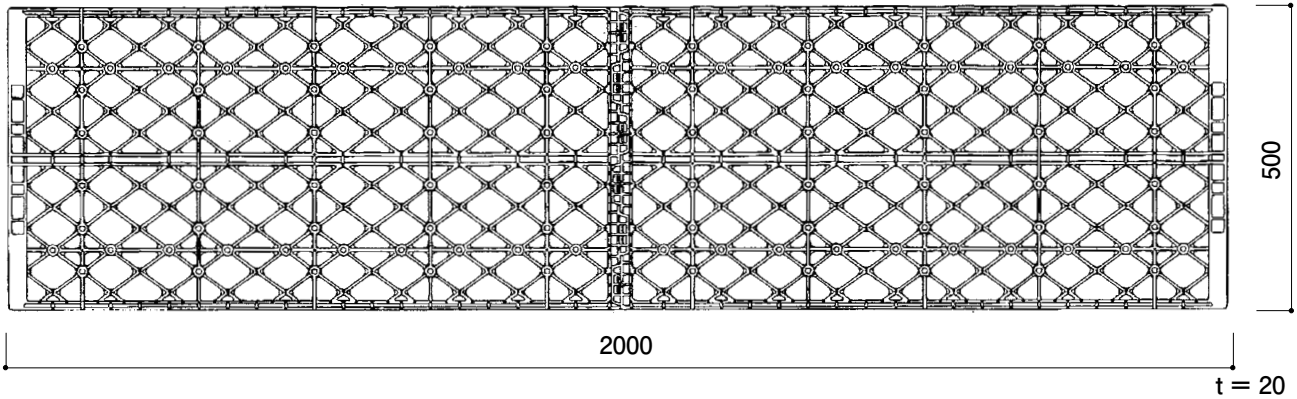

地球環境を考慮した
リサイクル可能
な安全マットです。

仮設通路用安全マット

オーエスマット[®]

PAT.

グリーン

ブルー

オレンジ

カラーは3色!!

特長

●リサイクル可能!!

リサイクル可能な材料（ポリオレフィン系樹脂）を使用しています。

●作業性の向上!!

軽量化を実現し、運搬、施工、敷設など、大幅に作業性が向上します。更に、メンテナンスしやすい材質形状となっています。

●安全性の向上!!

鉄筋と識別しやすい色（オレンジ、ブルー、グリーン）を選択できます。また、暗い工事現場でも安全通路が一目でわかります。3次元設計により、滑り防止形状となっています。

オーエスマット

サイズ

品名	単位質量 (kg)	コード
オーエスマット (オレンジ)	4.5	1269112506
オーエスマット (ブルー)	4.5	1269112505
オーエスマット (グリーン)	4.5	1269112503

バイブレーターが通る形状

メッシュの目の大きさは、安全に作業ができ、なおかつバイブレーターが通るサイズです。

注意事項

- 使用後のケレン作業は、なるべく早く処置してください。
- 水洗いの際、ワイヤブラシ等の使用は避けください。
- 平らなところに平積みにして保管してください。
- 本製品は、スラブ鉄筋上で使用するための仮設通路用安全マットです。足場など、それ以外の使用は避けください。