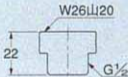

W26山20からG $\frac{1}{2}$ (外ネジ) の取出し

75

105

厚み
25

$\frac{1}{2}$ ネジ取出しニップル(小)

9093

¥560 (税込 ¥588) 5/-

●材質 黄銅

●G $\frac{1}{2}$ ネジに変換するためのアダプターです。