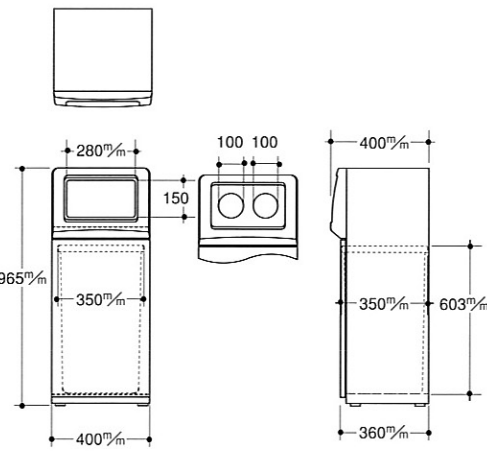

Bunbetuダストハウス#80

品番	投入口
210	角 丸

- 材質：本体：スチール（粉体塗装）
投入口：特殊樹脂
中容器：ポリエチレン（再生50%）55ℓ
- カラー：本体：アイボリー
- 1台重量：約15.6kg
- 1%入数：1台
- アジャスター4ヶ付
- 分別シール寸法 210×130mm

投入口を通常使用時と使用不可時に
変えることができる機能付

55ℓ

#A

もえるゴミ

フタを開めた状態

前扉式なので中容器の出し入れが簡単。

70ℓ用
ポリ袋

品番210-081

JANコード 004290

品番210-082 JANコード 004207

品番210-083 JANコード 004313

品番210-084 JANコード 004320

品番210-085/0 JANコード 022423

品番210-085/1 JANコード 022430

品番210-085/2 JANコード 022447

品番210-085/3 JANコード 022454

品番210-085/4 JANコード 022461

品番210-085/5 JANコード 022478
※1.5ℓ丸ペットボトルまでに対応

品番210-085/6 JANコード 022485

品番210-085/7 JANコード 022492

品番210-085/8 JANコード 022508