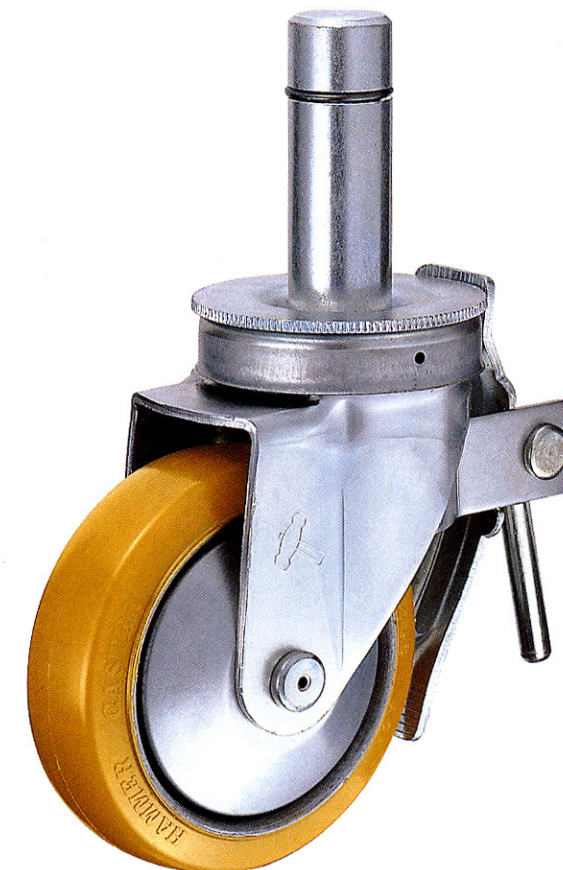

505SK

トータルロックは旋回部と車輪の回転を同時にロック出来るキャスターです。

金具 ユニクロームメッキ仕上
トータル ロック付

505SK-R 125mm

- 505SKは615と同じタイプのキャスターで取付軸が515SA・515SKと同一のもので、軽量足場用に作られたストッパー付キャスターです。
- 後部にあるレバーを操作すると取付軸と車輪の回転が同時に停止します。

品番	車輪 Wheel		サイズ Dmm	許容荷重		取付高 Hmm	軸径 Tmm	軸長 Lmm	偏心 Emm	旋回半径 mm	車輪番号	車巾 mm	小箱入数 ヶ	ケース入数 ヶ
				1ヶ daN	1ヶ kgf									
505SK	R	ゴム車	100	100	102.0	132	36	100	35.0	86	425S	32	バラ詰め	4
	WR	ゴム車		100	102.0									
	RD	ゴム車		90	91.8									
	NB	ゴム(B入)車		90	91.8									
	RB	ゴム(B入)車		100	102.0									
	WRB	ゴム(B入)車		100	102.0									
	CHR	ゴム(ボール入)車		100	102.0									
	UB	ウレタン(ボール入)車		100	102.0									
	URB	ウレタン(B入)車		100	102.0									
505SK	R	ゴム車	125	120	122.4	168	36	100	38.0	102	425S	38	バラ詰め	4
	WR	ゴム車		120	122.4									
	RD	ゴム車		100	102.0									
	NB	ゴム(B入)車		100	102.0									
	RB	ゴム(B入)車		120	122.4									
	WRB	ゴム(B入)車		120	122.4									
	CHR	ゴム(ボール入)車		120	122.4									
	UB	ウレタン(ボール入)車		120	122.4									
	URB	ウレタン(B入)車		120	122.4									
505SK	R	ゴム車	150	140	142.8	190	36	100	41.0	117	425S	40	バラ詰め	4
	WR	ゴム車		140	142.8									
	RD	ゴム車		120	122.4									
	NB	ゴム(B入)車		120	122.4									
	RB	ゴム(B入)車		140	142.8									
	WRB	ゴム(B入)車		140	142.8									
	CHR	ゴム(ボール入)車		140	142.8									
	UB	ウレタン(ボール入)車		140	142.8									
	URB	ウレタン(B入)車		140	142.8									

515SK

トータルロックは旋回部と車輪の回転を同時にロック出来るキャスターです。

金具 ユニクロームメッキ仕上
トータル ロック付

515SK-URB 150mm

許容荷重の単位を計量法改正に伴いSI単位のdaN(デカニュートン)に変更しました。
1daN=10N≒1.02kgf(1kgf≒9.8N=0.98daN)

- 515SKは建設工事現場、ビル清掃用等の足場専用で作られた大型ストッパー付キャスターです。
- 後部にあるレバーを操作すると取付軸と車輪の回転が同時に停止します。