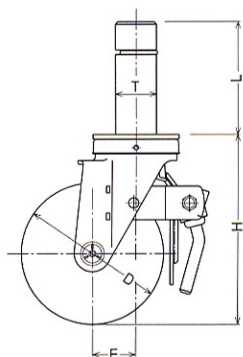

505SK

トータルロックは旋回部と車輪の回転を同時にロック出来るキャスターです。

金具 ユニクロームメッキ仕上
トータル ロック付

505SK-R 125mm

- 505SKは615と同じタイプのキャスターで取付軸が515SA・515SKと同一のもので、軽量足場用に作られたストッパー付キャスターです。
- 後部にあるレバーを操作すると取付軸と車輪の回転が同時に停止します。

品番	車輪 Wheel		サイズ Dmm	許容荷重		取付高 Hmm	軸径 Tmm	軸長 Lmm	偏心 Emm	旋回半径 mm	車輪番号	車巾 mm	小箱入数 ヶ	ケース入数 ヶ
				1ヶ daN	1ヶ kgf									
505SK	R	ゴム車	100	100	102.0	132	36	100	35.0	86	425S	32	バラ詰め	4
	WR	ゴム車		100	102.0									
	RD	ゴム車		90	91.8									
	NB	ゴム(B入)車		90	91.8									
	RB	ゴム(B入)車		100	102.0									
	WRB	ゴム(B入)車		100	102.0									
	CHR	ゴム(ボール入)車		100	102.0									
	UB	ウレタン(ボール入)車		100	102.0									
	URB	ウレタン(B入)車		100	102.0									
505SK	R	ゴム車	125	120	122.4	168	36	100	38.0	102	425S	38	バラ詰め	4
	WR	ゴム車		120	122.4									
	RD	ゴム車		100	102.0									
	NB	ゴム(B入)車		100	102.0									
	RB	ゴム(B入)車		120	122.4									
	WRB	ゴム(B入)車		120	122.4									
	CHR	ゴム(ボール入)車		120	122.4									
	UB	ウレタン(ボール入)車		120	122.4									
	URB	ウレタン(B入)車		120	122.4									
505SK	R	ゴム車	150	140	142.8	190	36	100	41.0	117	425S	40	バラ詰め	4
	WR	ゴム車		140	142.8									
	RD	ゴム車		120	122.4									
	NB	ゴム(B入)車		120	122.4									
	RB	ゴム(B入)車		140	142.8									
	WRB	ゴム(B入)車		140	142.8									
	CHR	ゴム(ボール入)車		140	142.8									
	UB	ウレタン(ボール入)車		140	142.8									
	URB	ウレタン(B入)車		140	142.8									

515SK

トータルロックは旋回部と車輪の回転を同時にロック出来るキャスターです。

金具 ユニクロームメッキ仕上
トータル ロック付

515SK-URB 150mm

許容荷重の単位を計量法改正に伴いSI単位のdaN(デカニュートン)に変更しました。
1daN=10N≒1.02kgf(1kgf≒9.8N=0.98daN)

- 515SKは建設工事現場、ビル清掃用等の足場専用で作られた大型ストッパー付キャスターです。
- 後部にあるレバーを操作すると取付軸と車輪の回転が同時に停止します。

品番	車輪 Wheel		サイズ Dmm	許容荷重		取付高 Hmm	軸径 Tmm	軸長 Lmm	偏心 Emm	旋回半径 mm	車輪番号	車巾 mm	小箱入数 ヶ	ケース入数 ヶ
				1ヶ daN	1ヶ kgf									
515SK	RB	ゴム(B入)車	125	180	183.6	171	36	100	48.0	112	525S	44	バラ詰め	4
	URB	ウレタン(B入)車												
515SK	RB	ゴム(B入)車	150	230	234.6	196	36	100	50.0	126	525S	46	バラ詰め	4
	URB	ウレタン(B入)車												
515SK	RB	ゴム(B入)車	200	250	255.0	240	36	100	55.0	156	435S	46	バラ詰め	4
	UB	ウレタン(ボール入)車									439S			
	URB	ウレタン(B入)車									423S			