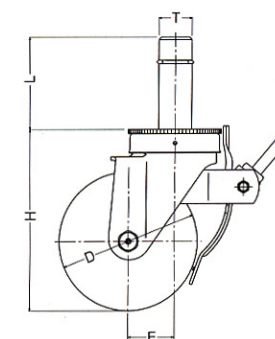

505SK

トータルロックは旋回部と車輪の回転を同時にロック出来るキャスターです。

金具 ユニクロームメッキ仕上
トータル ロック付

505SK-R 125mm

- 505SKは615と同じタイプのキャスターで取付軸が515SA・515SKと同一のもので、軽量足場用に作られたストッパー付キャスターです。
- 後部にあるレバーを操作すると取付軸と車輪の回転が同時に停止します。

品番	車輪 Wheel		サイズ Dmm	許容荷重		取付高 Hmm	軸径 Tmm	軸長 Lmm	偏心 Emm	旋回半径 mm	車輪番号	車巾 mm	小箱入数 ヶ	ケース入数 ヶ
				1ヶ daN	1ヶ kgf									
505SK	R	ゴム車	100	100	102.0	132	36	100	35.0	86	425S	32	バラ詰め	4
	WR	ゴム車		100	102.0									
	RD	ゴム車		90	91.8									
	NB	ゴム(B入)車		90	91.8									
	RB	ゴム(B入)車		100	102.0									
	WRB	ゴム(B入)車		100	102.0									
	CHR	ゴム(ボール入)車		100	102.0									
	UB	ウレタン(ボール入)車		100	102.0									
	URB	ウレタン(B入)車		100	102.0									
505SK	R	ゴム車	125	120	122.4	168	36	100	38.0	102	425S	38	バラ詰め	4
	WR	ゴム車		120	122.4									
	RD	ゴム車		100	102.0									
	NB	ゴム(B入)車		100	102.0									
	RB	ゴム(B入)車		120	122.4									
	WRB	ゴム(B入)車		120	122.4									
	CHR	ゴム(ボール入)車		120	122.4									
	UB	ウレタン(ボール入)車		120	122.4									
	URB	ウレタン(B入)車		120	122.4									
505SK	R	ゴム車	150	140	142.8	190	36	100	41.0	117	425S	40	バラ詰め	4
	WR	ゴム車		140	142.8									
	RD	ゴム車		120	122.4									
	NB	ゴム(B入)車		120	122.4									
	RB	ゴム(B入)車		140	142.8									
	WRB	ゴム(B入)車		140	142.8									
	CHR	ゴム(ボール入)車		140	142.8									
	UB	ウレタン(ボール入)車		140	142.8									
	URB	ウレタン(B入)車		140	142.8									

515SK

トータルロックは旋回部と車輪の回転を同時にロック出来るキャスターです。

金具 ユニクロームメッキ仕上
トータル ロック付

515SK-URB 150mm

許容荷重の単位を計量法改正に伴いSI単位のdaN(デカニュートン)に変更しました。
1daN=10N≒1.02kgf(1kgf≒9.8N=0.98daN)

- 515SKは建設工事現場、ビル清掃用等の足場専用で作られた大型ストッパー付キャスターです。
- 後部にあるレバーを操作すると取付軸と車輪の回転が同時に停止します。

品番	車輪 Wheel		サイズ Dmm	許容荷重		取付高 Hmm	軸径 Tmm	軸長 Lmm	偏心 Emm	旋回半径 mm	車輪番号	車巾 mm	小箱入数 ヶ	ケース入数 ヶ
				1ヶ daN	1ヶ kgf									
515SK	RB	ゴム(B入)車	125	180	183.6	171	36	100	48.0	112	525S	44	バラ詰め	4
	URB	ウレタン(B入)車												
515SK	RB	ゴム(B入)車	150	230	234.6	196	36	100	50.0	126	525S	46	バラ詰め	4
	URB	ウレタン(B入)車												
515SK	RB	ゴム(B入)車	200	250	255.0	240	36	100	55.0	156	435S	46	バラ詰め	4
	UB	ウレタン(ボール入)車									439S			
	URB	ウレタン(B入)車									423S			