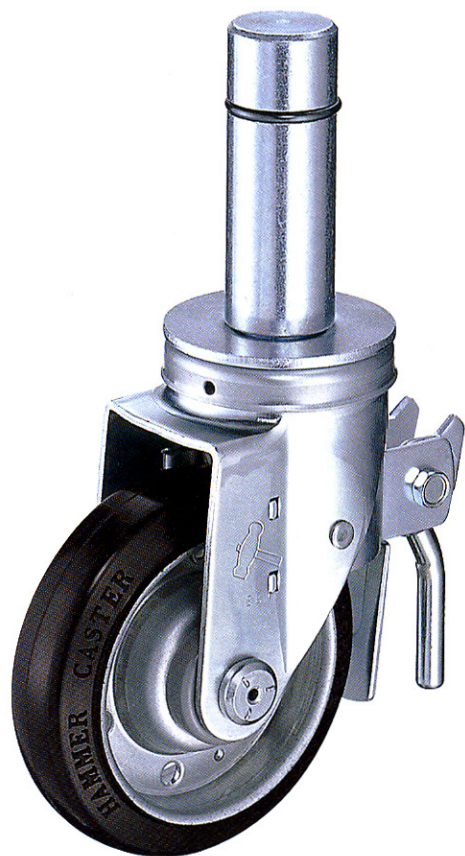

505SK

トータルロックは旋回部と車輪の回転を同時にロック出来るキャスターです。

金具 ユニクロームメッキ仕上
トータル ロック付

505SK-R 125mm

- 505SKは615と同じタイプのキャスターで取付軸が515SA・515SKと同一のもので、軽量足場用に作られたストッパー付キャスターです。
- 後部にあるレバーを操作すると取付軸と車輪の回転が同時に停止します。

品番	車輪 Wheel		サイズ Dmm	許容荷重		取付高 Hmm	軸径 Tmm	軸長 Lmm	偏心 Emm	旋回半径 mm	車輪番号	車巾 mm	小箱入数 ヶ	ケース入数 ヶ
				1ヶ daN	1ヶ kgf									
505SK	R	ゴム車	100	100	102.0	132	36	100	35.0	86	425S	32	バラ詰め	4
	WR	ゴム車		100	102.0									
	RD	ゴム車		90	91.8									
	NB	ゴム(B入)車		90	91.8									
	RB	ゴム(B入)車		100	102.0									
	WRB	ゴム(B入)車		100	102.0									
	CHR	ゴム(ボール入)車		100	102.0									
	UB	ウレタン(ボール入)車		100	102.0									
	URB	ウレタン(B入)車		100	102.0									
505SK	R	ゴム車	125	120	122.4	168	36	100	38.0	102	425S	38	バラ詰め	4
	WR	ゴム車		120	122.4									
	RD	ゴム車		100	102.0									
	NB	ゴム(B入)車		100	102.0									
	RB	ゴム(B入)車		120	122.4									
	WRB	ゴム(B入)車		120	122.4									
	CHR	ゴム(ボール入)車		120	122.4									
	UB	ウレタン(ボール入)車		120	122.4									
	URB	ウレタン(B入)車		120	122.4									
505SK	R	ゴム車	150	140	142.8	190	36	100	41.0	117	425S	40	バラ詰め	4
	WR	ゴム車		140	142.8									
	RD	ゴム車		120	122.4									
	NB	ゴム(B入)車		120	122.4									
	RB	ゴム(B入)車		140	142.8									
	WRB	ゴム(B入)車		140	142.8									
	CHR	ゴム(ボール入)車		140	142.8									
	UB	ウレタン(ボール入)車		140	142.8									
	URB	ウレタン(B入)車		140	142.8									

515SK

トータルロックは旋回部と車輪の回転を同時にロック出来るキャスターです。

金具 ユニクロームメッキ仕上
トータル ロック付

515SK-URB 150mm

許容荷重の単位を計量法改正に伴いSI単位のdaN(デカニュートン)に変更しました。
1daN=10N≒1.02kgf(1kgf≒9.8N=0.98daN)

- 515SKは建設工事現場、ビル清掃用等の足場専用で作られた大型ストッパー付キャスターです。
- 後部にあるレバーを操作すると取付軸と車輪の回転が同時に停止します。