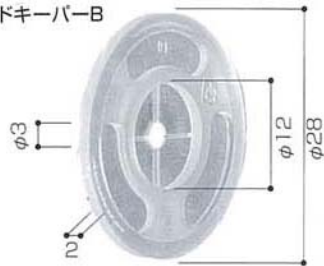

# ボードキーパーB

## ボードキーパーB (釘は取れるタイプ)

品名	適用釘寸法	入数 (個)	総重量 (kg)	荷姿	コード
ボードキーパーA	プラ釘40、50、70	4000	4	ケース	275311000
ボードキーパーB	N45、50、65、75	10000	9	ケース	275312000